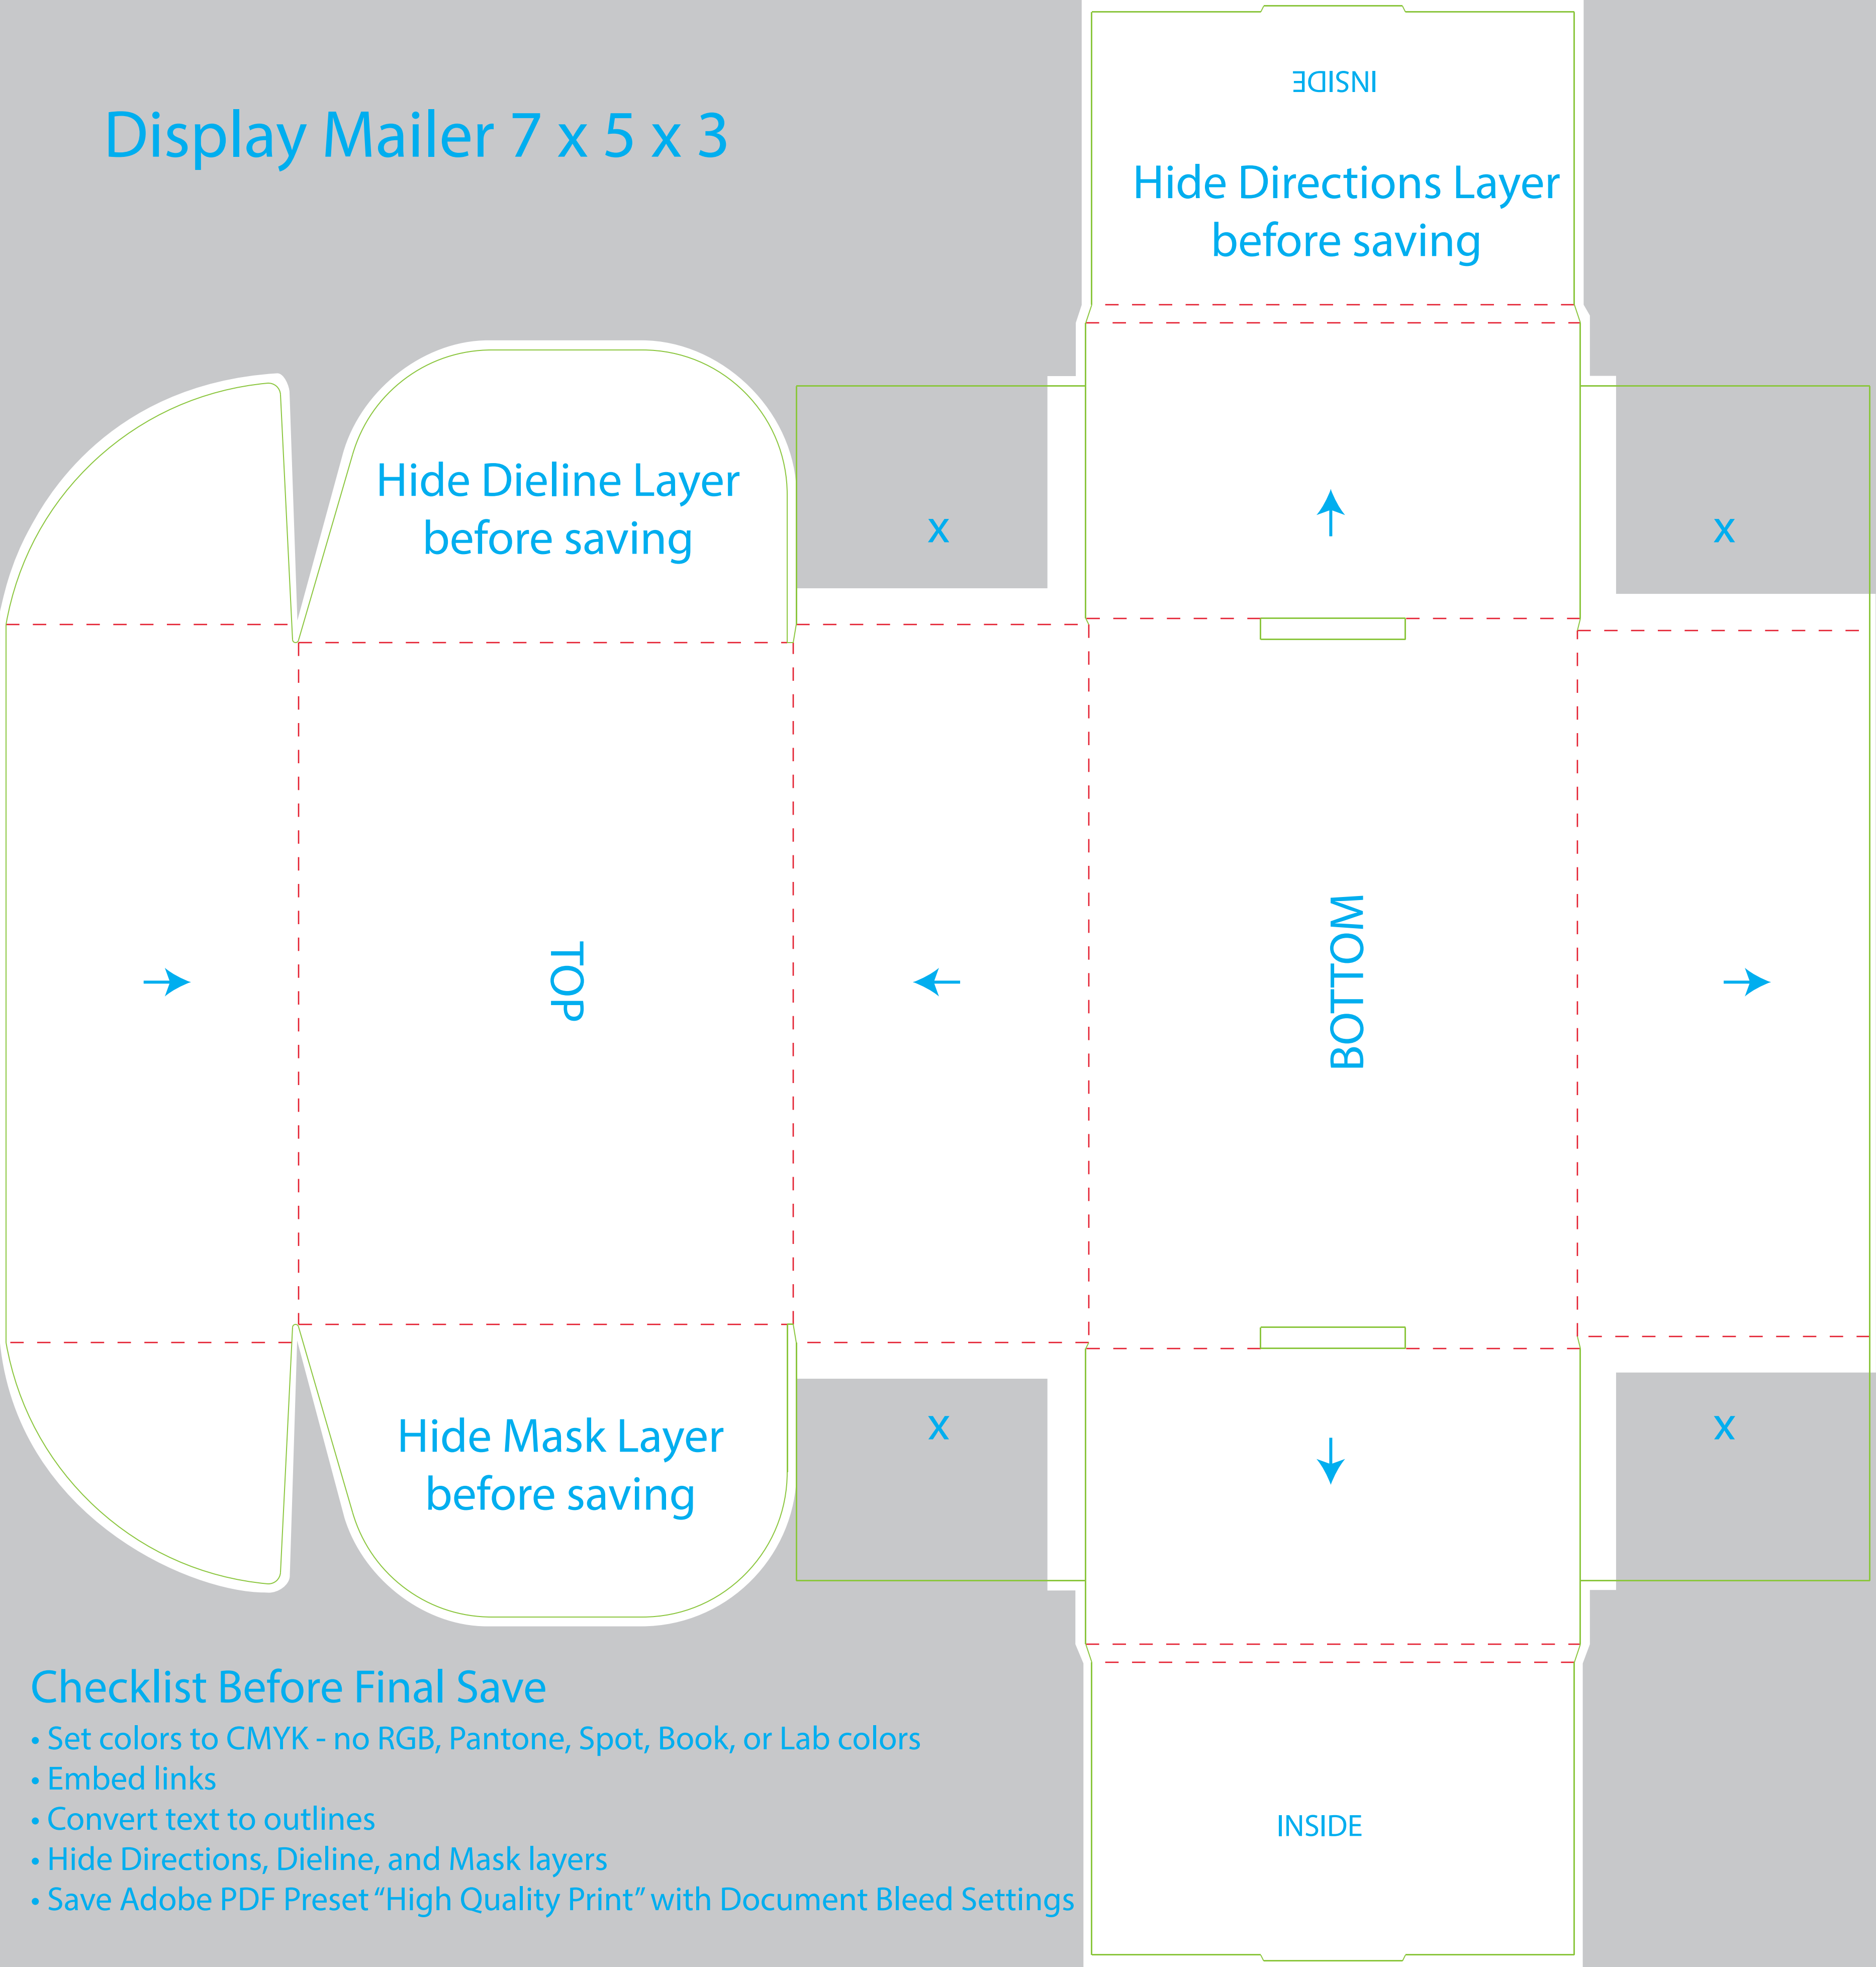

# Display Mailer 7 x 5 x 3

Hide Dieline Layer  
before saving

X

Hide Directions Layer  
before saving

X

TOP

BOTTOM

Hide Mask Layer  
before saving

INSIDE